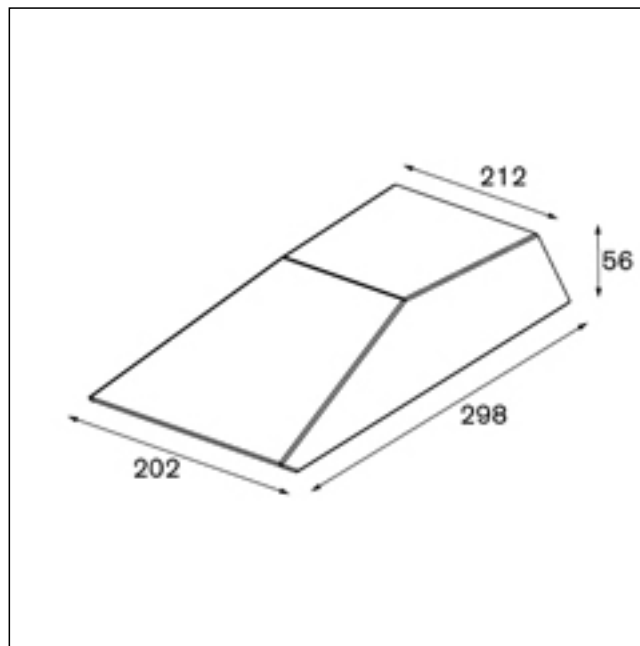

A(r)mor LED < 250lm GI

PRODUCT DATA

Ballast/transfo	gear incl., electronic
Richtbaar	-
Inbouwmaat	niet van toepassing
Gewicht	2.8 kg
Voltage	230V
Minimale afstand	0.1 m
IP	IP67
Gloeidraadtest	960 °C
Opmerking	-

	WARM WHITE	ICE WHITE
zand	11170833	11170433
alu structuur	11170819	11170419
zwart structuur	11170832	11170432
donkergroen	11170822	11170422

A(r)mor LED < 250lm GI alu structuur

LIGHTING PERFORMANCE

Source quantity	3	3
Source type	high power LED	high power LED
Colour temperature	2700K	5500K
Luminaire flux	-	-
Power consumption	1 W	1 W
Luminaire efficacy	-	-
CRI	-	-
Beam angle	-	-
Source lifetime	-	-
Type connection	-	-