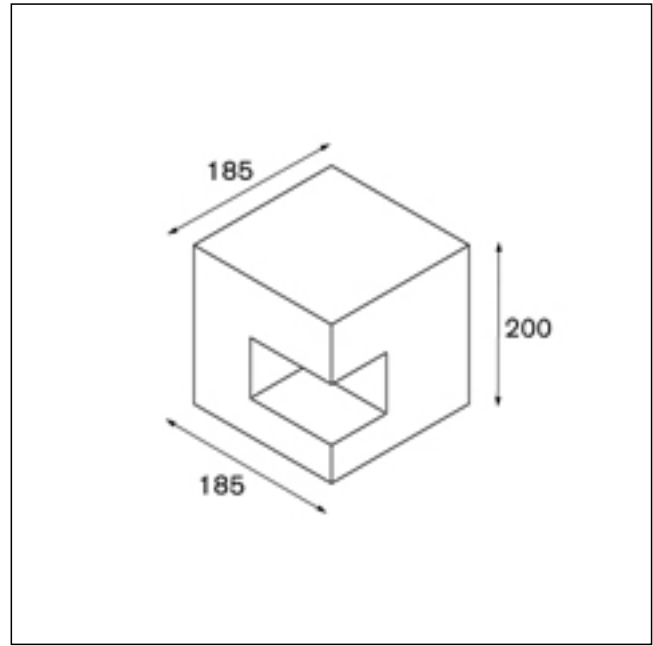

## Gutter PL

PRODUCT DATA	
Ballast/transfo	gear incl., electronic
Richtbaar	-
Inbouwmaat	niet van toepassing
Gewicht	5.4 kg
Voltage	230V
Minimale afstand	0.5 m
IP	IP67
Gloeidraadtest	960 °C
Opmerking	! can be used with earthpin1 (11189002)

### LIGHTING PERFORMANCE

Source quantity	1
Source type	2G7(TC-SEL) 2G7
Colour temperature	-
Luminaire flux	-
Power consumption	5 -7 W
Luminaire efficacy	-
CRI	-
Beam angle	-
Source lifetime	-
Type connection	-