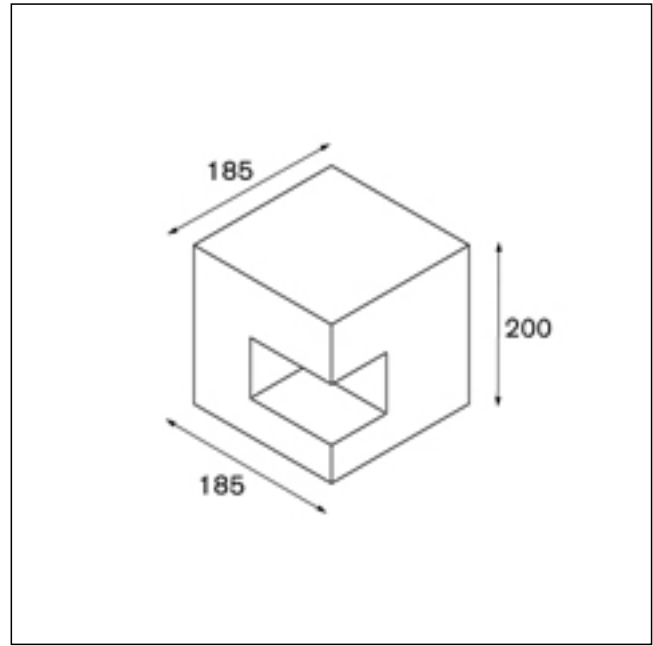

Gutter G9

PRODUCT DATA	
Ballast/transfo	transfo/gear not required
Richtbaar	-
Inbouwmaat	niet van toepassing
Gewicht	5.4 kg
Voltage	230V
Minimale afstand	0.5 m
IP	IP67
Gloeidraadtest	960 °C
Opmerking	! can be used with earthpin1 (11189002)

donkergroen	11190222
zwart structuur	11190232
zand	11190233

Gutter G9 donkergroen

LIGHTING PERFORMANCE

Source quantity	1
Source type	QT 14 G9
Colour temperature	-
Luminaire flux	-
Power consumption	max. 40 W
Luminaire efficacy	-
CRI	-
Beam angle	-
Source lifetime	-
Type connection	-