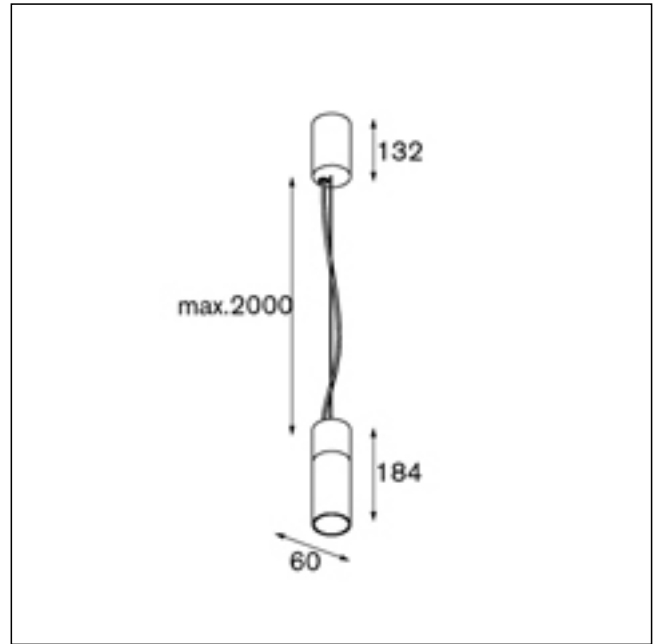

Griffon TI

PRODUCT DATA

Ballast/transfo	transfo incl., electronic
Richtbaar	-
Inbouwmaat	niet van toepassing
Gewicht	0.85 kg
Voltage	230V
Minimale afstand	0.5 m
IP	IP20
Gloeidraadtest	960 °C
Opmerking	-

alu	10190105
wit structuur	10190109

Griffon TI alu

LIGHTING PERFORMANCE

Source quantity	1
Source type	QR-CBC 51 Gu 5.3
Colour temperature	-
Luminaire flux	-
Power consumption	max. 20 W
Luminaire efficacy	-
CRI	-
Beam angle	-
Source lifetime	-
Type connection	-