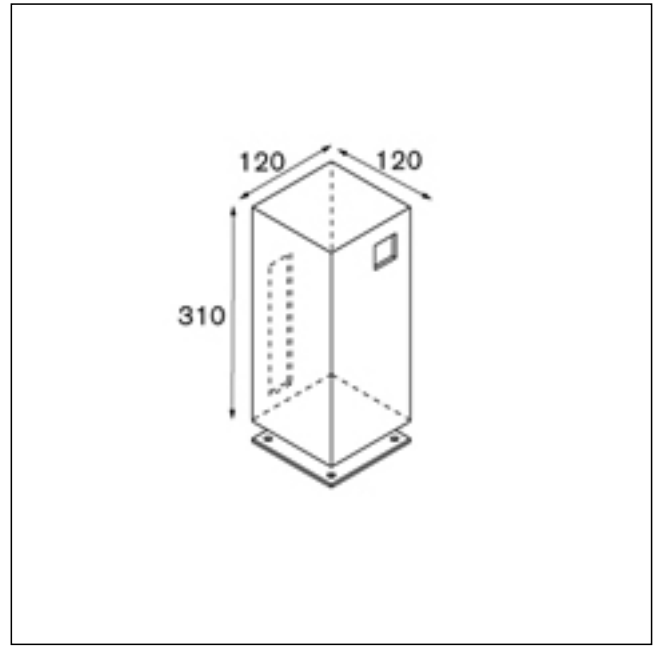

Flasher

PRODUCT DATA	
Ballast/transfo	gear incl., conventional
Richtbaar	-
Inbouwmaat	niet van toepassing
Gewicht	3.9 kg
Voltage	230V
Minimale afstand	0.5 m
IP	IP44
Gloeidraadtest	960 °C
Opmerking	! only QPAR16 lamp dimmable

zwart structuur	10960112
alu structuur	10960119
donkergroen	10960122
zand	10960133

Flasher zwart structuur

LIGHTING PERFORMANCE

Source quantity	1
Source type	QPAR 16 Gz10
Colour temperature	-
Luminaire flux	-
Power consumption	50 W
Luminaire efficacy	-
CRI	-
Beam angle	-
Source lifetime	-
Type connection	-