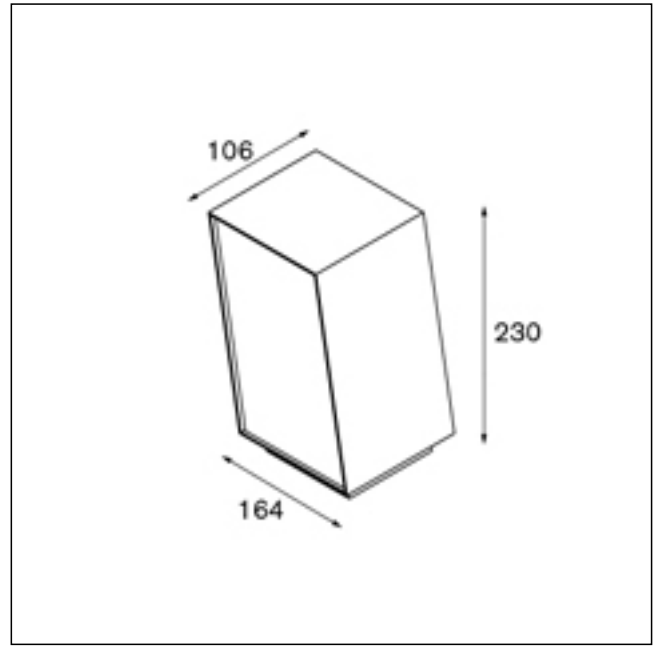

Fall 1.3 PL 7W

PRODUCT DATA	
Ballast/transfo	gear incl., electronic
Richtbaar	-
Inbouwmaat	niet van toepassing
Gewicht	1.7 kg
Voltage	230V
Minimale afstand	0.5 m
IP	IP67
Gloeidraadtest	960 °C
Opmerking	! can be used with earthpin2 (11189102)

wit structuur	11180309
donkergroen	11180322
zwart structuur	11180332
zand	11180333

Fall 1.3 PL 7W wit structuur

LIGHTING PERFORMANCE	
Source quantity	1
Source type	2G7(TC-SEL) 2G7
Colour temperature	-
Luminaire flux	-
Power consumption	5 -7 W
Luminaire efficacy	-
CRI	-
Beam angle	-
Source lifetime	-
Type connection	-