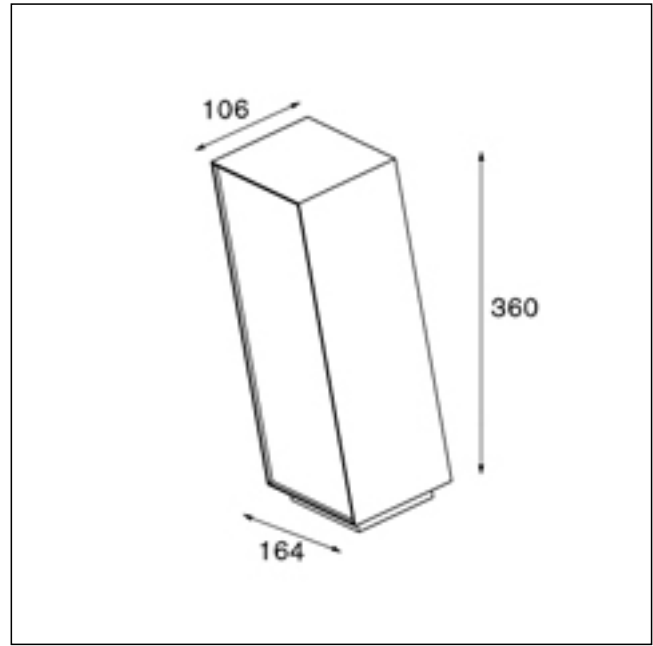

Fall 1.2 PL 11W

PRODUCT DATA	
Ballast/transfo	gear incl., electronic
Richtbaar	-
Inbouwmaat	niet van toepassing
Gewicht	2.3 kg
Voltage	230V
Minimale afstand	0.5 m
IP	IP67
Gloeidraadtest	960 °C
Opmerking	! can be used with earthpin2 (11189102)

wit structuur	11180409
donkergroen	11180422
zwart structuur	11180432
zand	11180433

Fall 1.2 PL 11W wit structuur

LIGHTING PERFORMANCE	
Source quantity	1
Source type	2G7(TC-SEL) 2G7
Colour temperature	-
Luminaire flux	-
Power consumption	11 W
Luminaire efficacy	-
CRI	-
Beam angle	-
Source lifetime	-
Type connection	-