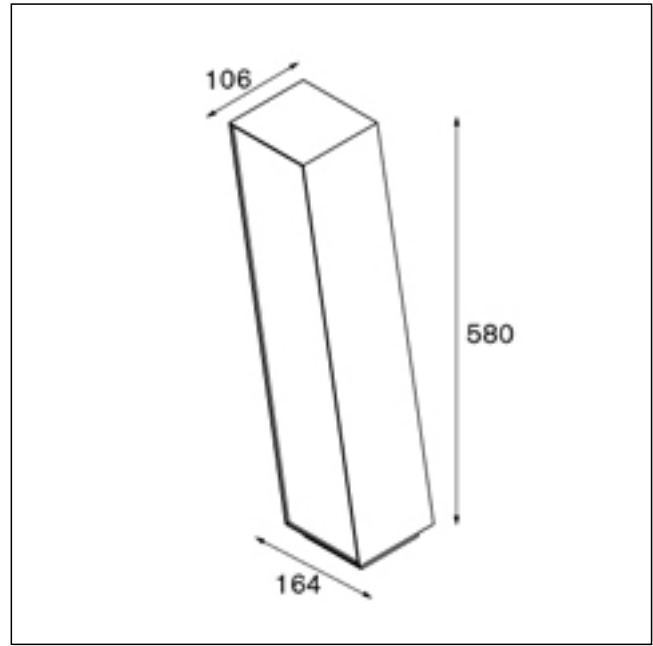

Fall 1.1 PL 2x11W

PRODUCT DATA	
Ballast/transfo	gear incl., electronic
Richtbaar	-
Inbouwmaat	niet van toepassing
Gewicht	3.5 kg
Voltage	230V
Minimale afstand	0.5 m
IP	IP67
Gloeidraadtest	960 °C
Opmerking	! can be used with earthpin2 (11189102)

wit structuur	11180509
donkergroen	11180522
zwart structuur	11180532
zand	11180533

Fall 1.1 PL 2x11W wit structuur

LIGHTING PERFORMANCE	
Source quantity	2
Source type	2G7(TC-SEL) 2G7
Colour temperature	-
Luminaire flux	-
Power consumption	11 W
Luminaire efficacy	-
CRI	-
Beam angle	-
Source lifetime	-
Type connection	-