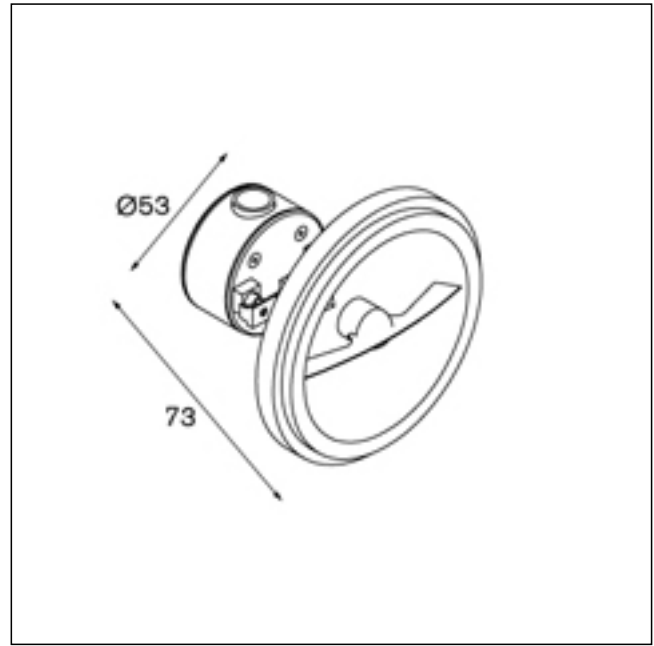

Drum II

PRODUCT DATA	
Ballast/transfo	transfo not incl.
Richtbaar	h 360° v -90°/+90°
Inbouwmaat	niet van toepassing
Gewicht	0.1 kg
Voltage	12V
Minimale afstand	0.5 m
IP	IP20
Gloeidraadtest	960 °C
Opmerking	! for use with stick ! Modupoint not included

wit structuur	10070201
zwart	10070202
alu	10070205

Drum II wit structuur

LIGHTING PERFORMANCE

Source quantity	1
Source type	QR-LP 111 G53
Colour temperature	-
Luminaire flux	-
Power consumption	max. 50 W
Luminaire efficacy	-
CRI	-
Beam angle	-
Source lifetime	-
Type connection	-