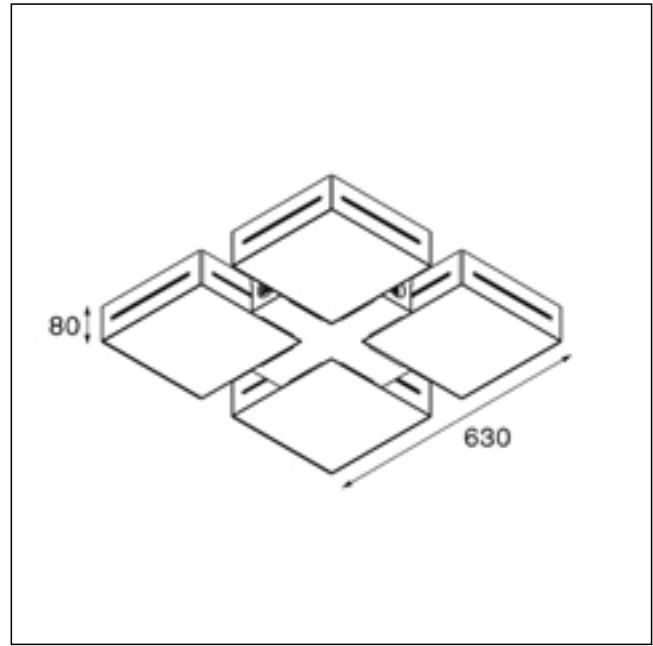

Crosslink 4x PL

PRODUCT DATA	
Ballast/transfo	transfo/gear not required
Richtbaar	-
Inbouwmaat	niet van toepassing
Gewicht	10.5 kg
Voltage	230V
Minimale afstand	0.5 m
IP	IP20
Gloeidraadtest	960 °C
Opmerking	! 11040230 crosslink cable (3m) - always to be used ! 11040330 wall option ! 11040430 cover plate