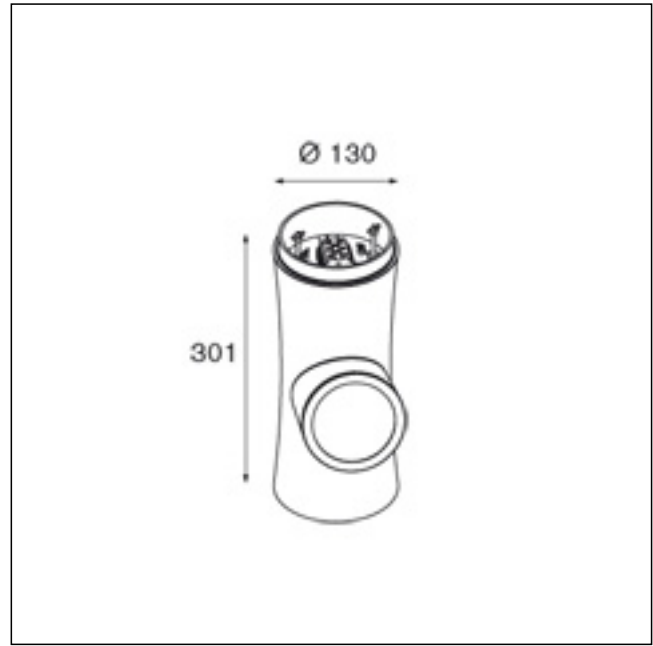

Branch CFL PAR30

PRODUCT DATA	
Ballast/transfo	transfo/gear not required
Richtbaar	-
Inbouwmaat	niet van toepassing
Gewicht	1.6 kg
Voltage	230V
Minimale afstand	0.5 m
IP	IP55
Gloeidraadtest	960 °C
Opmerking	! Branch foot (11321330) must be used for fixation on surface ! Lamp available: CFL PAR30H 2700K 70005430 CFL PAR30H 4000K 70005431

donkergroen	11320122
zwart structuur	11320132

Branch CFL PAR30 donkergroen

LIGHTING PERFORMANCE

Source quantity	1
Source type	CFL PAR30 E27
Colour temperature	-
Luminaire flux	-
Power consumption	max. 15 W
Luminaire efficacy	-
CRI	-
Beam angle	-
Source lifetime	-
Type connection	-