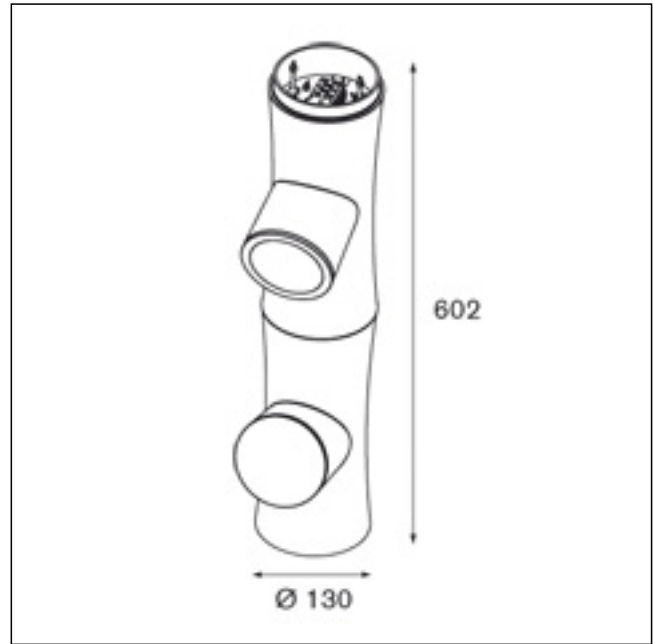

Branch CDMR PAR30

PRODUCT DATA

Ballast/transfo	gear incl., conventional
Richtbaar	-
Inbouwmaat	niet van toepassing
Gewicht	4.5 kg
Voltage	230V
Minimale afstand	0.5 m
IP	IP55
Gloeidraadtest	960 °C
Opmerking	! Branch foot (11321330) must be used for fixation on surface

donkergroen	11320222
zwart structuur	11320232

Branch CDMR PAR30 donkergroen

LIGHTING PERFORMANCE	
Source quantity	1
Source type	HIPAR-L30 E27
Colour temperature	-
Luminaire flux	-
Power consumption	max. 35 W
Luminaire efficacy	-
CRI	-
Beam angle	-
Source lifetime	-
Type connection	-