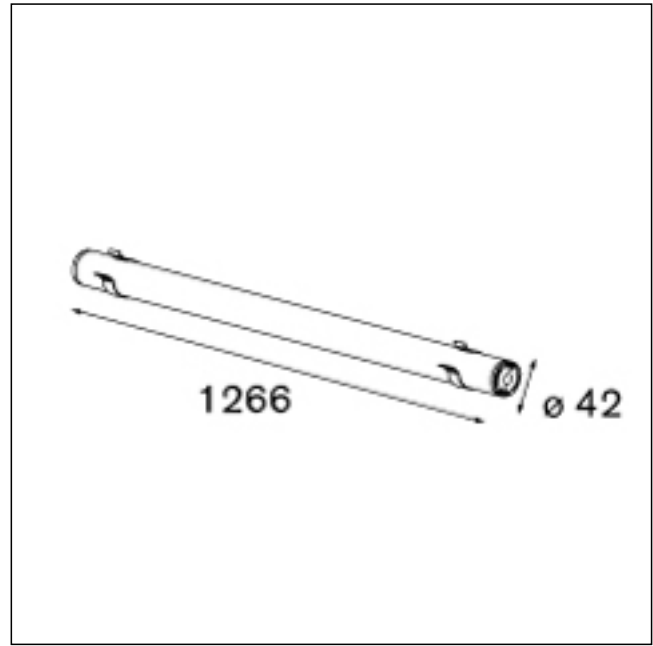

Bookled 04 LED < 900lm RG

PRODUCT DATA	
Ballast/transfo	
Richtbaar	-
Inbouwmaat	niet van toepassing
Gewicht	0.52 kg
Voltage	350mA
Minimale afstand	0.2 m
IP	IP65
Gloeidraadtest	- °C
Opmerking	-
	3150K
	MEDIUM
polycarbonate/alu	11710565

Bookled 04 LED < 900lm RG medium polycarbonate/alu

LIGHTING PERFORMANCE	
	WARM WHITE
Source quantity	12
Source type	LED
Colour temperature	3150K
Luminaire flux	433.59 Lm
Power consumption	12 W
Luminaire efficacy	36.13 Lm/W
CRI	93
Beam angle	11.8°
Source lifetime	-
Type connection	n/a