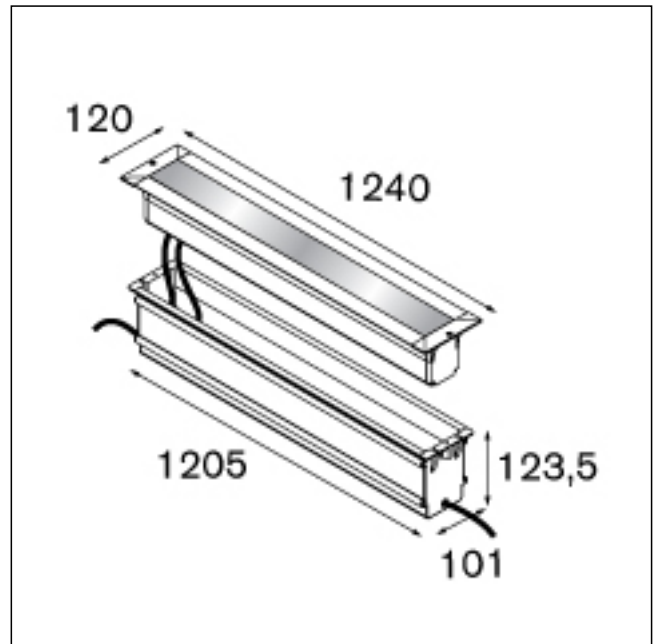

BLED < 2200lm GE

PRODUCT DATA

Ballast/transfo

Richtbaar

-

Inbouwmaat

I 1205 w 101 h 123,5

Gewicht

5.97 kg

Voltage

24V

Minimale afstand

0.5 m

IP

IP65

Gloeidraadtest