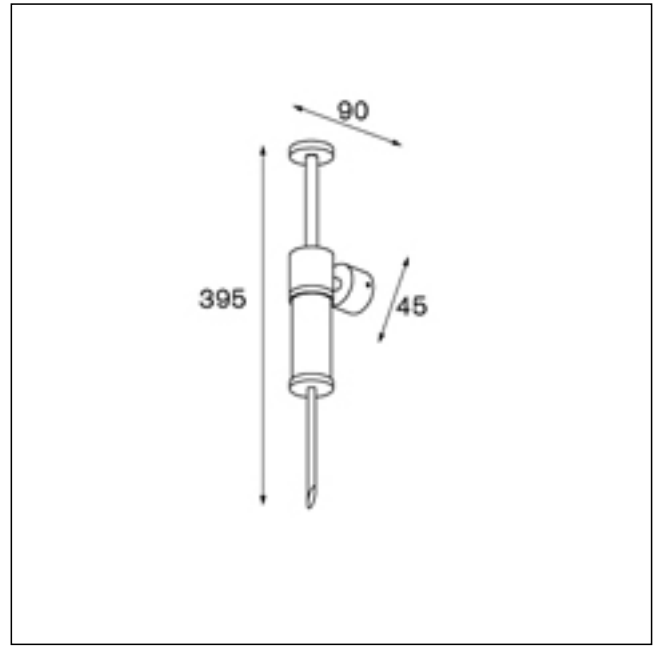

Aaah!

PRODUCT DATA

Ballast/transfo	transfo/gear not required
Richtbaar	-
Inbouwmaat	niet van toepassing
Gewicht	0.25 kg
Voltage	230V
Minimale afstand	0.5 m
IP	IP54
Gloeidraadtest	960 °C
Opmerking	-

inox 316L

10690120

Aaah! inox 316L

LIGHTING PERFORMANCE

Source quantity	1
Source type	IT-3 30 E14
Colour temperature	-
Luminaire flux	-
Power consumption	max. 25 W
Luminaire efficacy	-
CRI	-
Beam angle	-
Source lifetime	-
Type connection	-